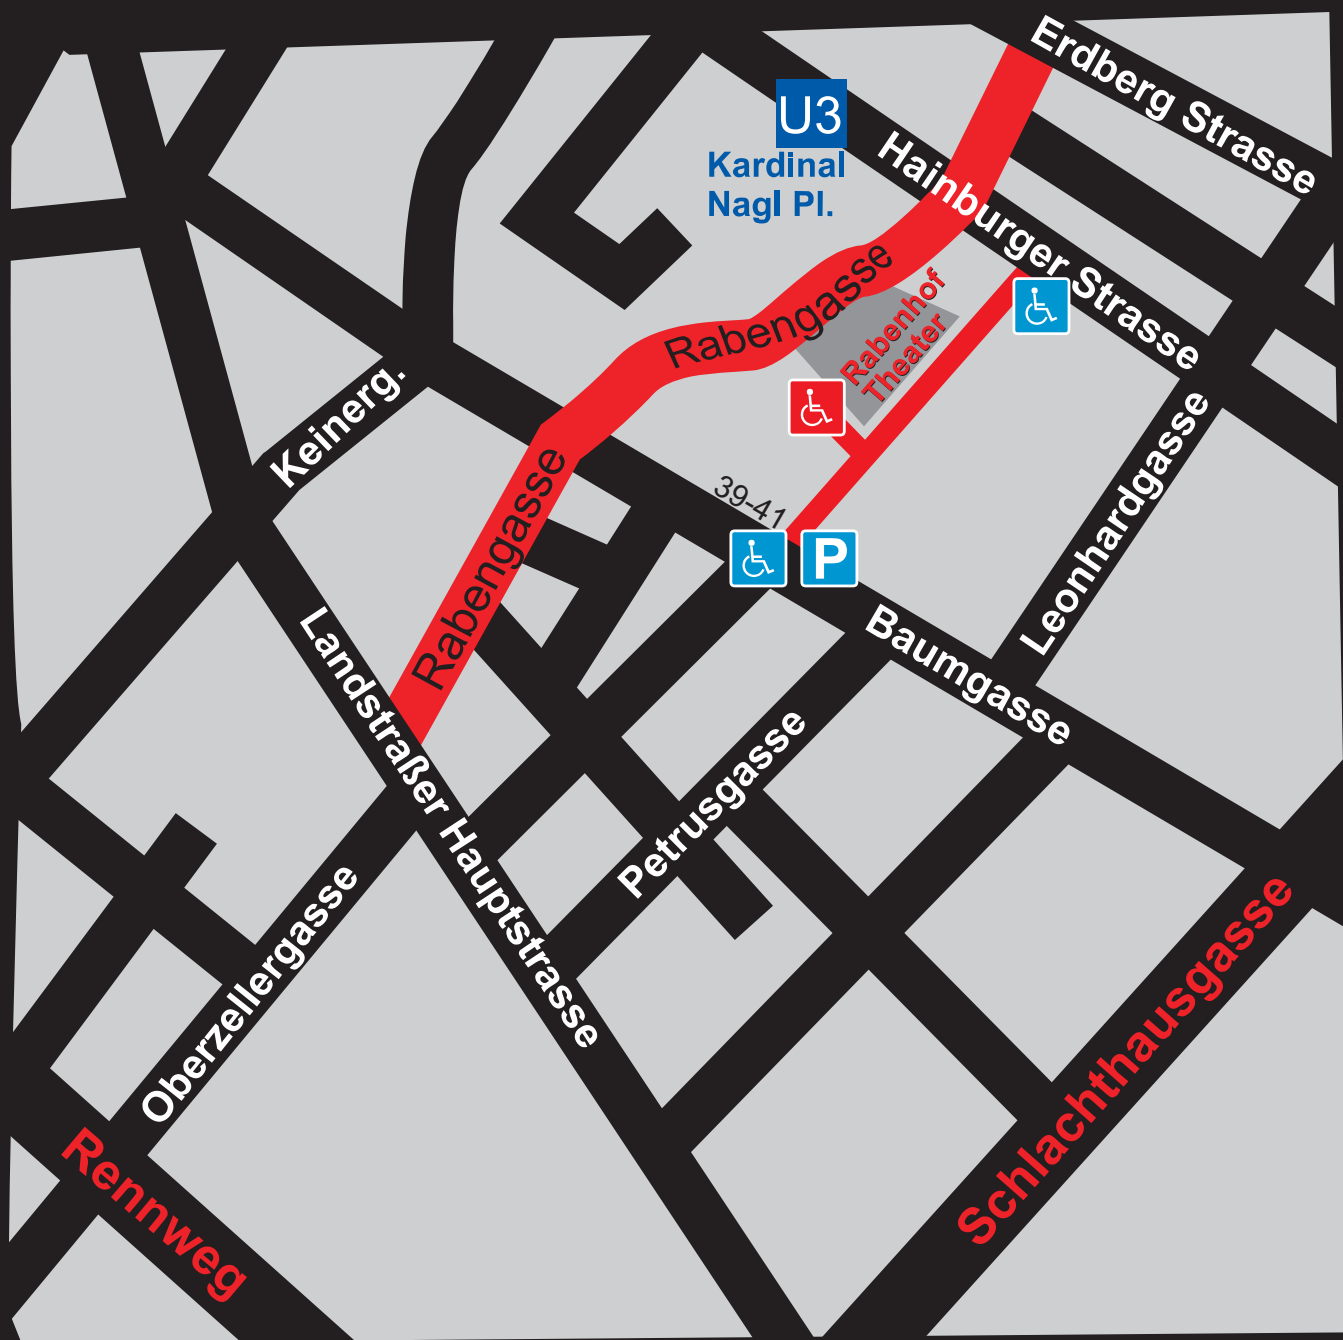

Anfahrtsplan Rabenhof Theater Rabengasse 3, 1030 Wien für Menschen mit Mobilitätsbeeinträchtigung

Im Rabenhof Theater gibt es einen barrierefreien Zugang in den Theatersaal. Die Anfahrt erfolgt entweder über die Rampe in der Hainburgerstrasse 68 oder über den Eingang Baumgasse 39-41, durch welchen es auch möglich ist mit dem Auto durch die Gemeindebauanlage bis zum barrierefreien Zugang vorzufahren. Allerdings muss das Fahrzeug nach dem Aussteigen unverzüglich wieder aus der Anlage gefahren werden, da es sonst abgeschleppt wird. Neben der Einfahrt Baumgasse befindet sich ein Parkplatz für Menschen mit eingeschränkter Mobilität.

Beim rechten Fluchtausgang (neben dem Spielplatz) befindet sich eine Türglocke - diese bitte betätigen oder die Begleitperson meldet sich beim Servicepersonal.

Ein Servicemitarbeiter wird dann die ungehinderte Zufahrt mit dem Lift direkt vor den Zuschauersaal ermöglichen.

Theater
Rabenhof